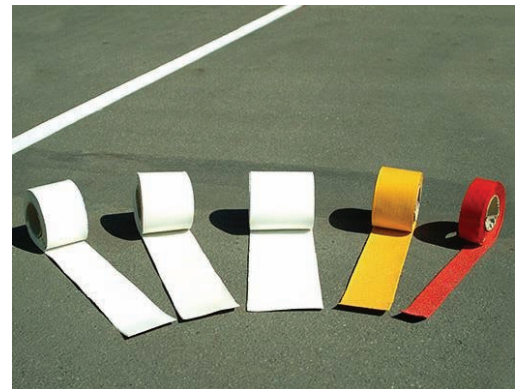

Taśmy prefabrykowane PREMARK Rolls z termoplastu

PREMARK Rolls ® są przydatne przy:

- wykonania oznakowania miejsc parkingowych
- wykonania napraw poziomego oznakowania
- nietypowego poziomego oznakowania
- wykonania poziomego oznakowania na krzywych

PREMARK Rolls ® są elastyczne tworzywo termoplastyczne.

PREMARK Rolls ® są 5000mm długości, i są dostępne w różnych szerokościach i kolorach.

Cennik:

PREMARK Rolls, 500 cm x 10 cm (0,5 m²), kolor biały
- 53,00* zł/szt. +VAT 23%

PREMARK Rolls, 500 cm x 12 cm (0,6 m²), kolor biały
- 59,00* zł/szt. +VAT 23%

ul. Waly Dwernickiego 87
42-202, Częstochowa,
tel.: +48 515 666 614
e-mail: roadpl3@gmail.com
www.sankt.webbly.com

Adres do doręczeń:
ROAD.pl Sylwia Hamala
ul. Sportowa 96
42-229 Częstochowa

NIP: PL.573-241-58-49

Nr. konta:
77 1140 2004 0000 3502 7518 5986
mBANK
BIG/SWIFT: BREXPLPWMBK

f 'FYU]i 'Ya nrla QE]Mb]Ub]YmndckY"K 'dfmdUX_i 'rLa QE]Mb]UYYa YbkE' _c'cfcknW'Xc Vlbna UHY]Uli 'VJUY[c'bUY n'Kc]Mfm' &$i "DckmgN'Vlbn b]Y'cW'a i ^ 'daxU]i 'JSHk 'kngc_c V]R' i "'7YbUb]Y'cW'a i 'Y_cg'K'E h fUbgclfi "

i i 7YbU_UUc[ckU'YghVlb 'XYU]Mb "K 'dfmdUX_i 'k] _gnrVrLa QE]Y ' bUY bc 'a c YdcXY[U 'bY[c'VAM]]]b'Xrk]gi Ubna i di gta "Na]UbUVlbna c Y Vm'dcXrpkLbU'fexrUYa 'XcgU'VMB]U'dfcxi _K'Ez]c V]V' rLa QE]cbnW'gth _z' U]hi Ubna 'ghUya 'a U[Umbckna]c_fy `cbna 'HYa]b]Y'fYU]HUM]K Wi ' i mg_Ub]Ugn'fgnW]b'zfa UM]dfcga mc'_cbU]hi. 'fclXd' 4[a U]V'la