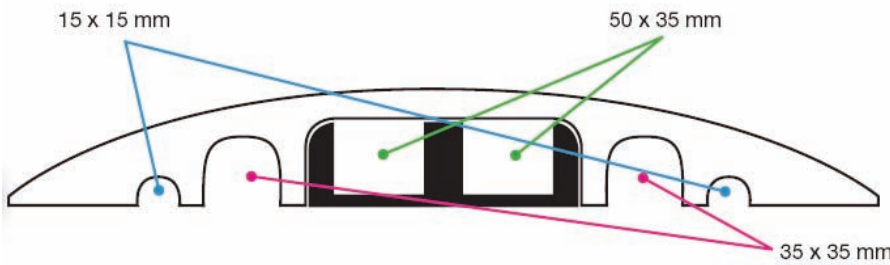

... FC58 "d" GmkJU < Ua U Ź K Ułm8 k YfbJWJYI c , +ż (& & \$, 7 n gfcWck Ź H' " : Ž (, * - \$ ' & \$ + * \$ Z Y i a UJ : fcUXd' 4 [a UJ ' "WŁa ž k k k "głb_ Hk YW mVŁa

PRÓG KABLOWY HORIZONT

- do ochrony kabli i rur rozprowadzanych w poprzek dróg,
- 6 kanałów dla bezpiecznego rozprowadzenia różnego rodzaju kabli i rur,
- próg kablowy jest zabezpieczony przeciwko przesuwaniu się za pomocą specjalnego wkładu.

CENNIK:

Nr kat. 25931N11 - Próg kablowy z wkładem, czarny (dł. x szer. x wys.) 800 x 600 x 80 mm do 10 km/h - 82,54 zł*,

Nr kat. 25931N11gelb - Próg kablowy z wkładem, żółty (dł. x szer. x wys.) 800 x 600 x 80 mm do 10 km/h - 98,56 zł*.